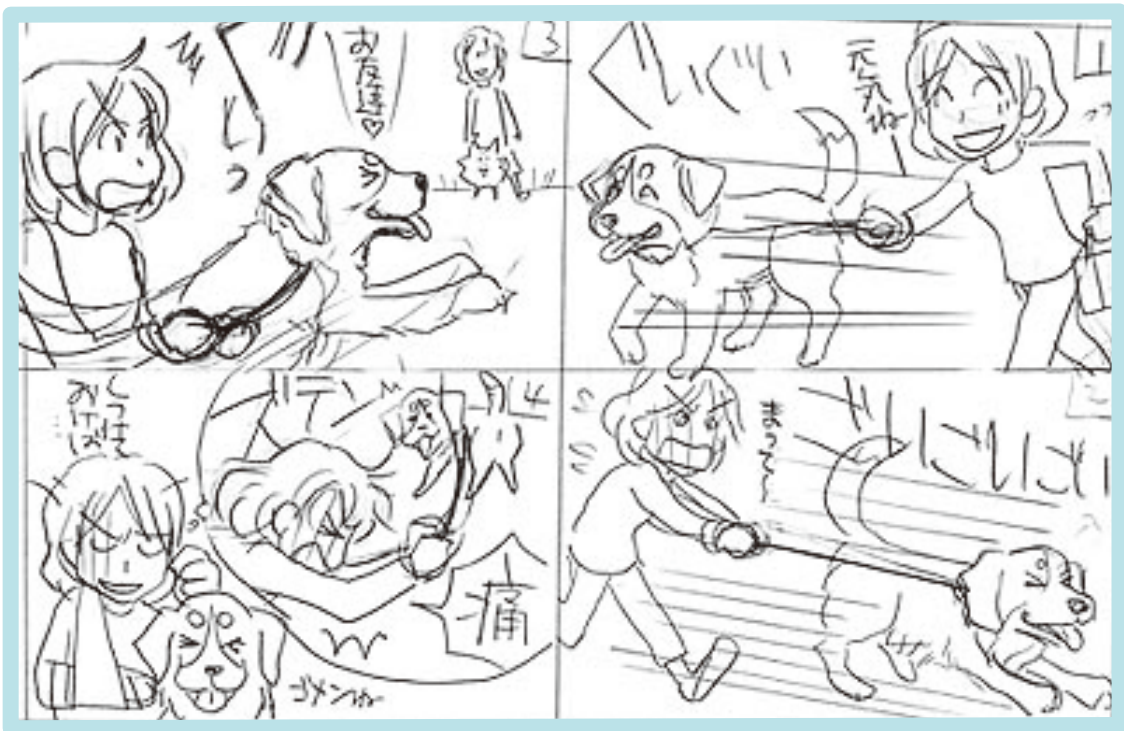

# CROQUIS

～いぬのきもちイラストラフ3～

## トビラ四コマまんが

「犬の問題行動」のトビラ読者さん体験まんがです。バーニーズマウンテンを描いたのが初めてだったので、マロまゆがかわいくて漫画向きの犬です。

(2014年6月号)

## こっそりプキちゃん

「犬の問題行動」特集で編集さんに犬種「プキちゃん」と書かれていたのをいいことに…大人プキと子犬プキを描いちゃいました。あぐあぐプキはカラーでは肉団子色ですよ！(2014年6月号)